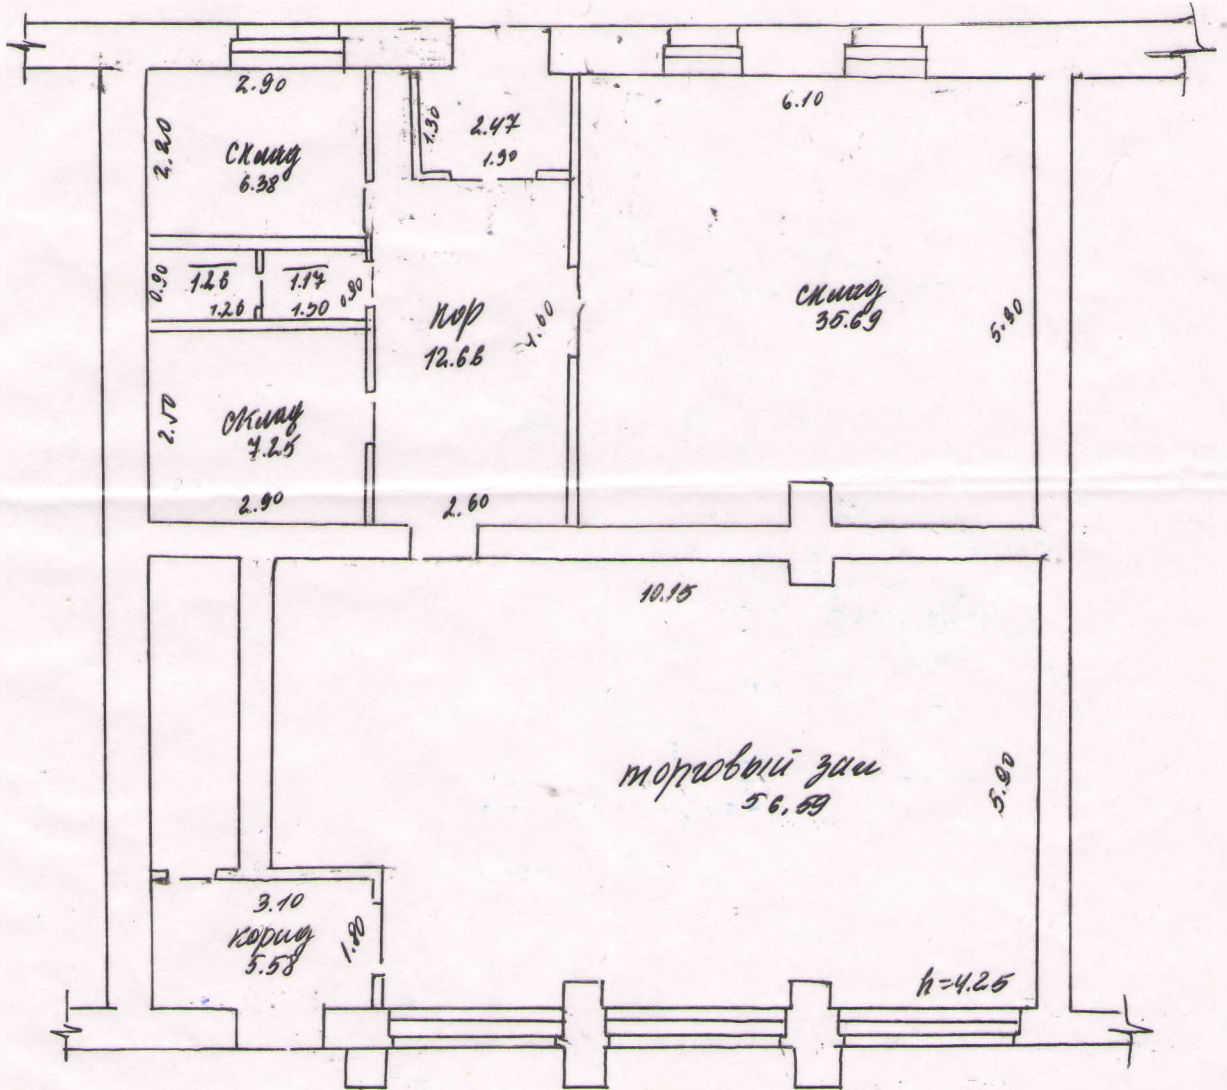

1 этаж

основная площадь 56.69 м<sup>2</sup>  
 вспомог. площадь 59.80 м<sup>2</sup>  
 общая площадь 116.39 м<sup>2</sup>

ИЖС БСР				
Кварт. № 1, микрорайон № 1, г. Сино				
Площадь строения по ул. г. Коновалово №				
№	№ участка	№ дома	№	№
			28 04 99	28 04 99
			28 04 99	28 04 99
8/9				