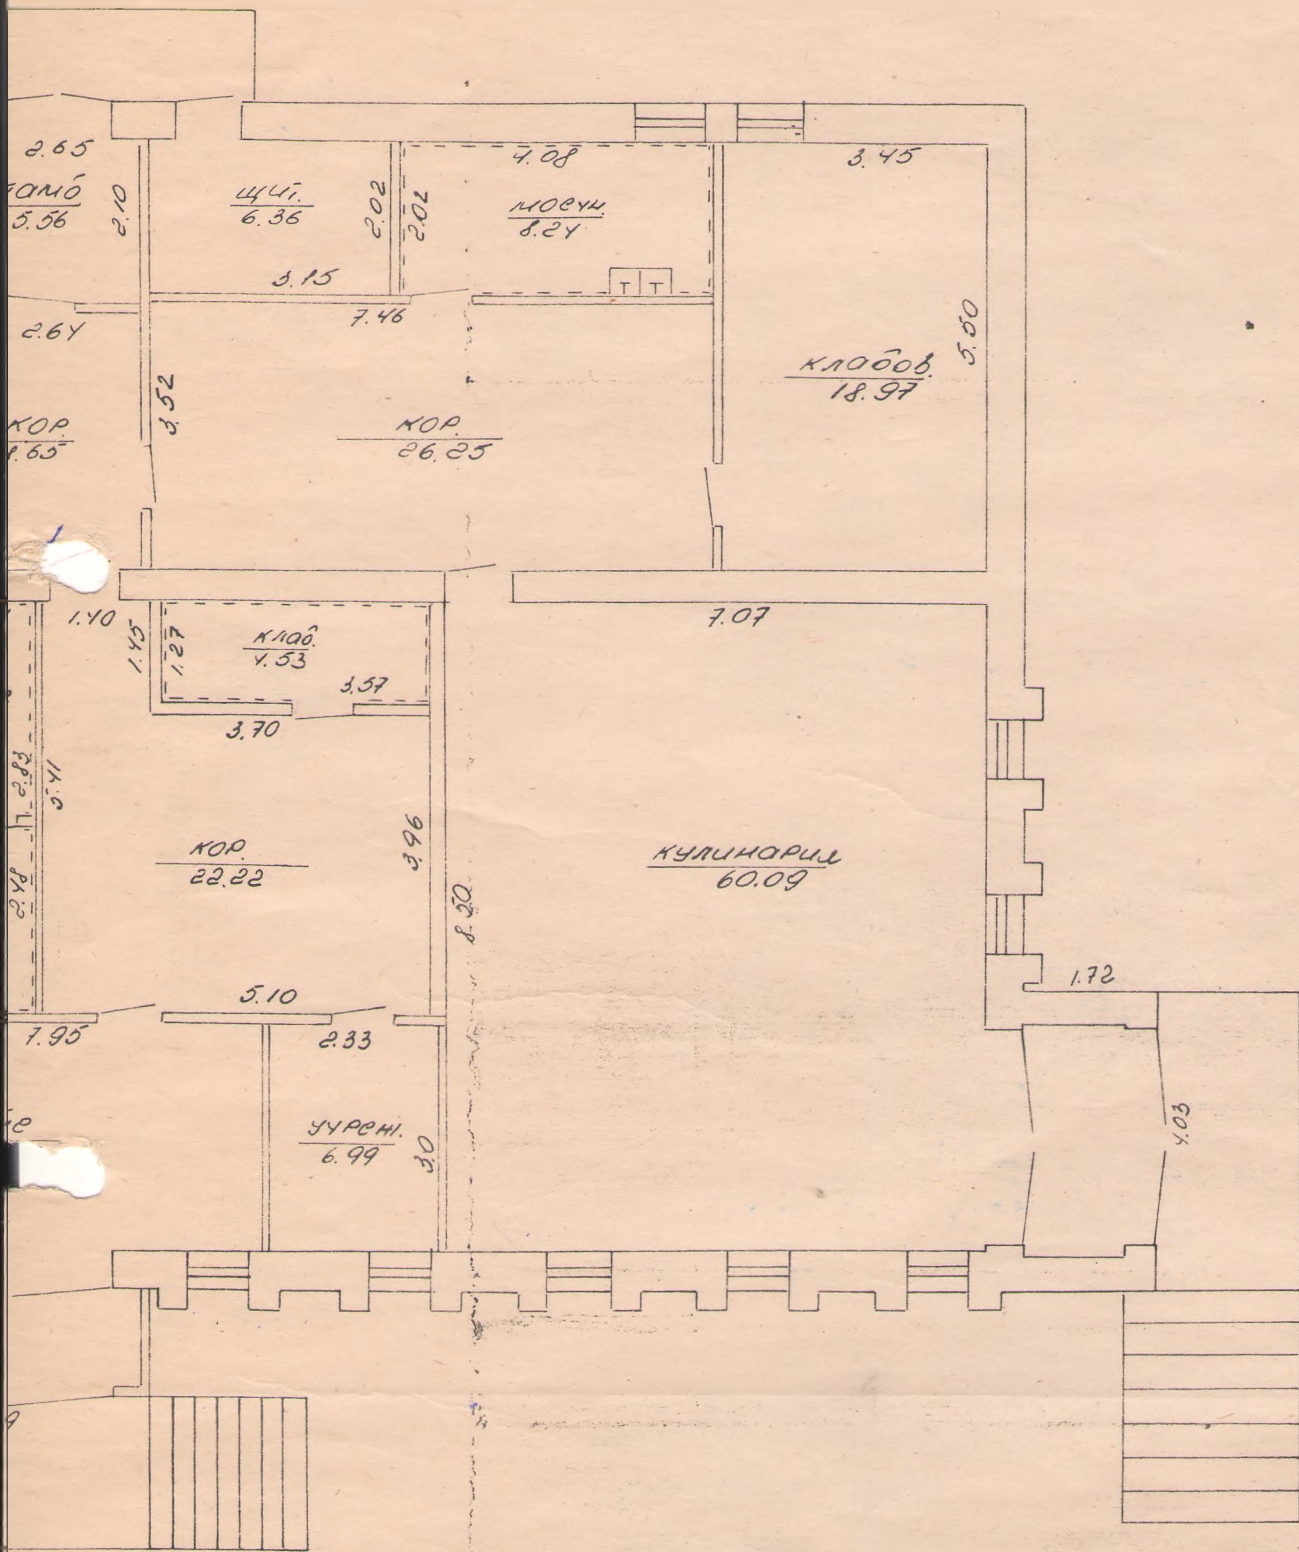

245.69 общей литон.
35.69 складская
120.74 вспомогат.
402.12 полезная

МНХ БССР	
БЮРО ТЕХН. ИНВЕНТАРИЗАЦИИ Г. Орша	
План	Бараншевок Красноармейская 2
Инвентарный номер	
район	квартила
167	
" 21 " 09 1999	
Масштаб 1:100	